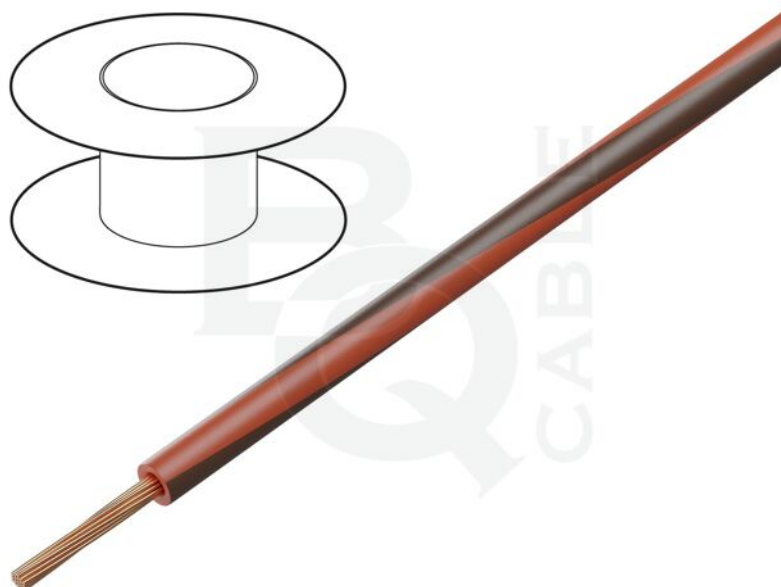

## Productkaart LGY1.5-RD/BR

<b>Symbol:</b>	LGY1.5-RD/BR
<b>Productgroep:</b>	Enkeladerige draden

### Productparameters:

<b>Type leiding:</b>	montage
<b>Soort kabel:</b>	H05V-K, LgY
<b>Constructie ader:</b>	koord
<b>Soort ader:</b>	Cu
<b>Aantal aders:</b>	1
<b>Aderdoorsnede:</b>	1,5mm <sup>2</sup>
<b>Materiaal van geleidingsisolatie:</b>	PVC
<b>Kleur isolatie:</b>	roodbruin
<b>Nominale spanning:</b>	0,3kV, 0,5kV
<b>Inhoud verpakking:</b>	100m

<b>Buigzaamheidsklasse:</b>	5
<b>Uitwendige leidingdiameter:</b>	2,4mm
<b>Opbouw kabel:</b>	1x1,5mm <sup>2</sup>
<b>Werktemperatuur:</b>	-40...105°C