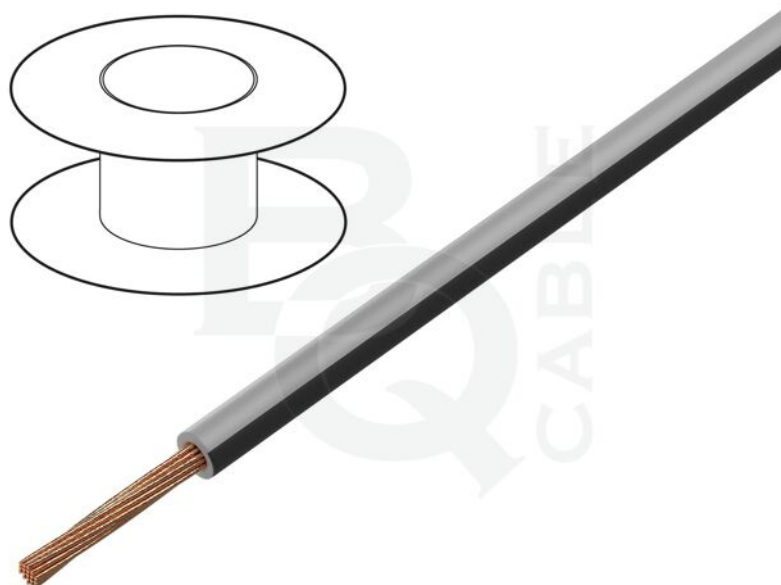

Productkaart FLRY-B0.75-GY/BK

Symbol:	FLRY-B0.75-GY/BK
Productgroep:	Kabels voor auto-installaties

Productparameters:

Type leiding:	montage
Soort kabel:	FLRY-B
Opbouw kabel:	1x0,75mm ²
Constructie ader:	koord
Soort ader:	Cu
Aantal aders:	1
Aderdoorsnede:	0,75mm ²
Materiaal van geleidingsisolatie:	PVC
Kleur isolatie:	grijszwart
Nominale spanning:	60V

Werktemperatuur:	-40...105°C
Inhoud verpakking:	100m
Buigzaamheidsklasse:	5
CPR-norm:	geen classificatie
Conformiteit met de norm:	ECE R-118
Uitwendige leidingdiameter:	1,7...1,9mm

Extra informatie

Bruto gewicht:	0,01 kg
-----------------------	---------