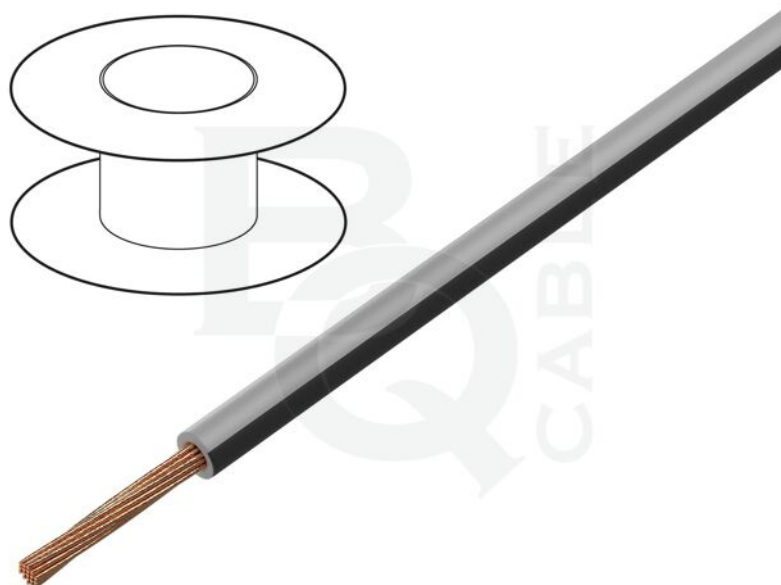

Productkaart FLRY-B0.35-GY/BK

Symbol:	FLRY-B0.35-GY/BK
Productgroep:	Kabels voor auto-installaties

Productparameters:

Type leiding:	montage
Soort kabel:	FLRY-B
Opbouw kabel:	1x0,35mm ²
Constructie ader:	koord
Soort ader:	Cu
Aantal aders:	1
Aderdoorsnede:	0,35mm ²
Materiaal van geleidingsisolatie:	PVC
Kleur isolatie:	grijszwart
Nominale spanning:	60V

Werktemperatuur:	-40...105°C
Inhoud verpakking:	100m
Buigzaamheidsklasse:	5
CPR-norm:	geen classificatie
Conformiteit met de norm:	ECE R-118
Uitwendige leidingdiameter:	1,2...1,4mm

Extra informatie

Bruto gewicht:	0,005 kg
-----------------------	----------