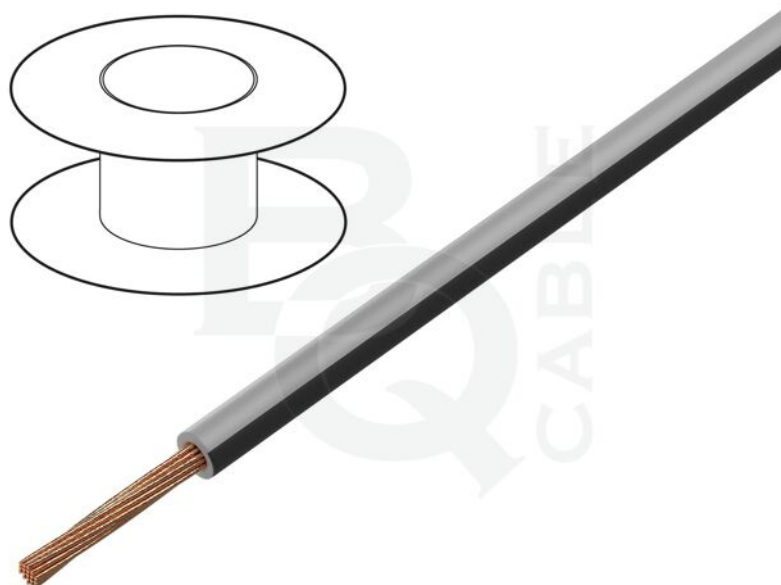

Productkaart FLRY-B0.35-GY/BK/1

Symbol:	FLRY-B0.35-GY/BK/1
Productgroep:	Kabels voor auto-installaties

Productparameters:

Type leiding:	montage
Soort kabel:	FLRY-B
Opbouw kabel:	1x0,35mm ²
Constructie ader:	koord
Soort ader:	Cu
Aantal aders:	1
Aderdoorsnede:	0,35mm ²
Materiaal van geleidingsisolatie:	PVC
Kleur isolatie:	grijszwart
Nominale spanning:	60V

Werktemperatuur:	-40...105°C
Buigzaamheidsklasse:	5
CPR-norm:	geen classificatie
Conformiteit met de norm:	ECE R-118
Uitwendige leidingdiameter:	1,2...1,4mm
Informatie:	De draden kunnen in meerdere segmenten worden geleverd. Minimale segmentlengte en veelvoud van 1m