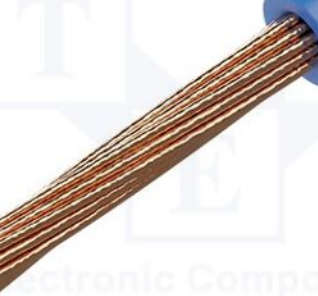

RENDI  
35

**Simbolo:**

FLYW1.50-BL/1

**Gruppo prodotti:**

Cavi per installazioni auto

## Parametri prodotti

<b>Tipo dei conduttori:</b>	di montaggio
<b>Genere di cavo:</b>	FLYW
<b>Struttura del cavo:</b>	1x1,5mm <sup>2</sup>
<b>Costruzione del filo:</b>	filo a trefoli
<b>Genere di filo:</b>	Cu
<b>Numero di poli:</b>	1
<b>Sezione della vena:</b>	1,5mm <sup>2</sup>
<b>Materiale isolante del conduttore:</b>	PVC
<b>Colore dell'isolante:</b>	blu
<b>Tensione nominale:</b>	60V
<b>Temperatura di lavoro:</b>	-40...125°C
<b>Conformita con la norma:</b>	ECE R-118
<b>Diametro esterno del conduttore:</b>	2,7...3mm
<b>Informazioni:</b>	I cavi possono essere consegnati in alcuni spezzoni. Lunghezza minima dello spezzone e multiplo: 1m, Marcatura UL esclusivamente su una confezione collettiva di fabbrica piena