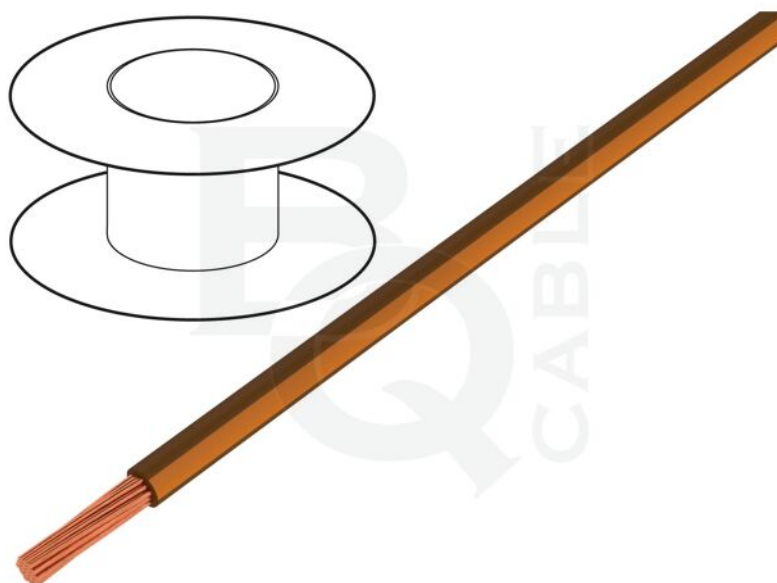

Productkaart LGY1.5-BR/OR

Symbol:	LGY1.5-BR/OR
Productgroep:	Enkeladerige draden

Productparameters:

Type leiding:	montage
Soort kabel:	H05V-K, LgY
Constructie ader:	koord
Soort ader:	Cu
Aantal aders:	1
Aderdoorsnede:	1,5mm ²
Materiaal van geleidingsisolatie:	PVC
Kleur isolatie:	bruinoranje
Nominale spanning:	0,3kV, 0,5kV
Inhoud verpakking:	100m

Buigzaamheidsklasse:	5
Uitwendige leidingdiameter:	2,4mm
Opbouw kabel:	1x1,5mm ²
Werktemperatuur:	-40...105°C

Extra informatie

Bruto gewicht:	0,017 kg
-----------------------	----------