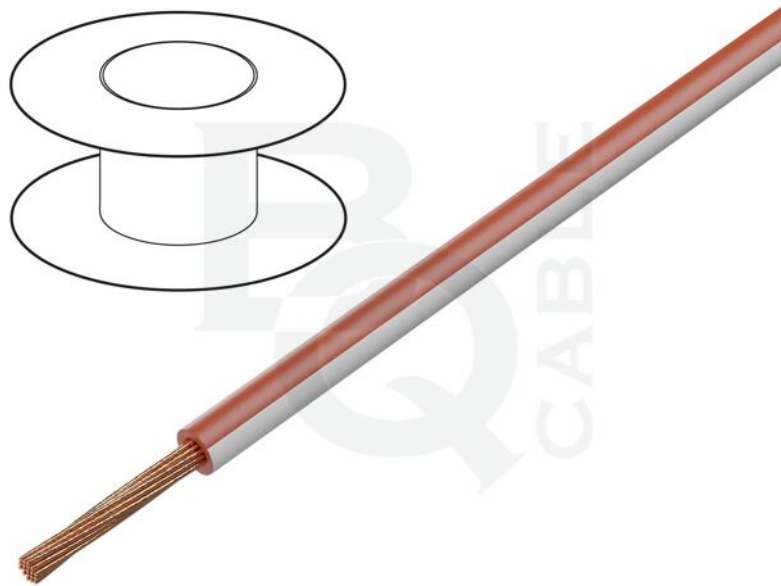

Productkaart FLRY-B1.00-RD/WH

Symbol:	FLRY-B1.00-RD/WH
Productgroep:	Kabels voor auto-installaties

Productparameters:

Type leiding:	montage
Soort kabel:	FLRY-B
Opbouw kabel:	1x1mm ²
Constructie ader:	koord
Soort ader:	Cu
Aantal aders:	1
Aderdoorsnede:	1mm ²
Materiaal van geleidingsisolatie:	PVC
Kleur isolatie:	roodwit
Nominale spanning:	60V

Werktemperatuur:	-40...105°C
Inhoud verpakking:	100m
Buigzaamheidsklasse:	5
CPR-norm:	geen classificatie
Conformiteit met de norm:	ECE R-118
Uitwendige leidingdiameter:	1,9...2,1mm

Extra informatie

Bruto gewicht:	0,012 kg
-----------------------	----------