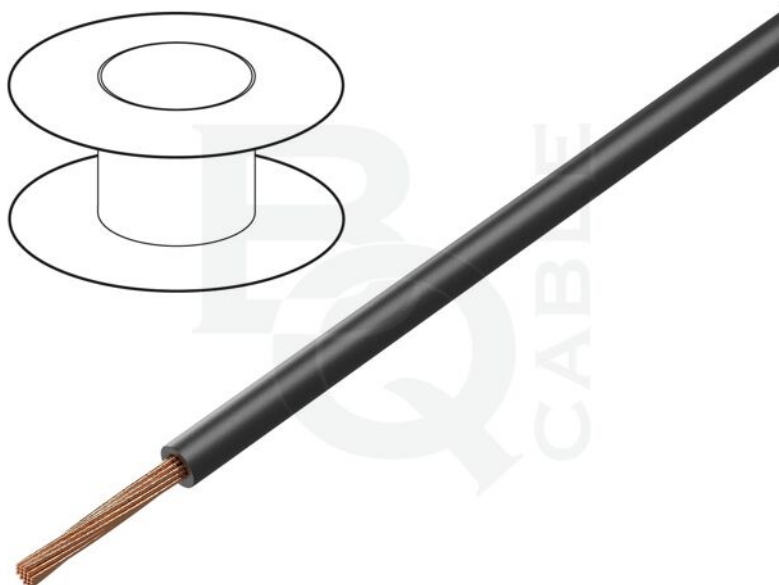

Fișă produs FLRYW-B0.35-BK/1

| | |
|-----------------------|-------------------------------|
| Simbol: | FLRYW-B0.35-BK/1 |
| Grupă produse: | Cabluri pentru instalare auto |

Parametri produs

| | |
|-------------------------------------------|-----------------------|
| Tip cablu: | echipament |
| Subtip cablu: | FLRYW-B |
| Structura cablului: | 1x0,35mm ² |
| Structură conductor: | litat |
| Subtip fire: | Cu |
| Număr miezuri: | 1 |
| Secțiune fir: | 0,35mm ² |
| Materiale izolante pentru cabluri: | PVC |
| Culoare izolație: | negru |
| Tensiune nominală: | 60V |

| | |
|---------------------------------|------------------|
| Temperatura de lucru: | -40...125°C |
| Clasă flexibilitate: | 5 |
| Norma CPR: | fără clasificare |
| Conform cu norma: | ECE R-118 |
| Diametru exterior cablu: | 1,2...1,4mm |