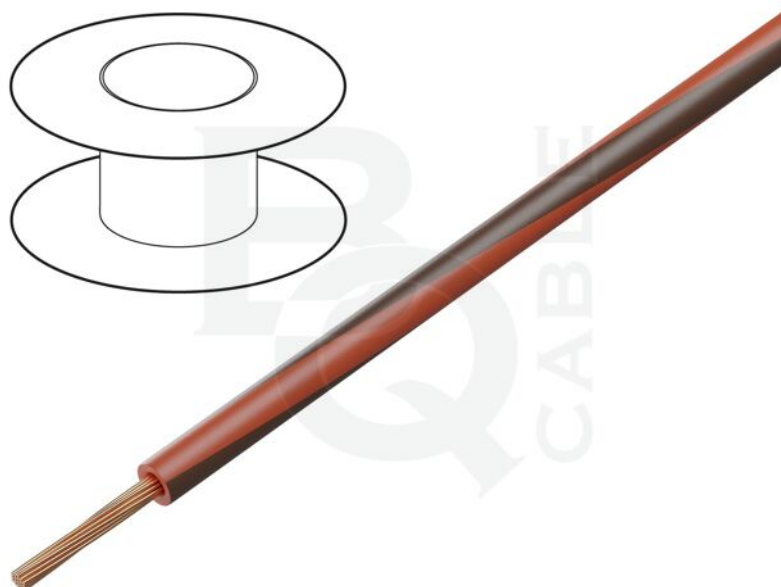

Productkaart LGY1.5-RD/BR

Symbol:	LGY1.5-RD/BR
Productgroep:	Enkeladerige draden

Productparameters:

Type leiding:	montage
Soort kabel:	H05V-K, LgY
Constructie ader:	koord
Soort ader:	Cu
Aantal aders:	1
Aderdoorsnede:	1,5mm ²
Materiaal van geleidingsisolatie:	PVC
Kleur isolatie:	roodbruin
Nominale spanning:	0,3kV, 0,5kV
Inhoud verpakking:	100m

Buigzaamheidsklasse:	5
Uitwendige leidingdiameter:	2,4mm
Opbouw kabel:	1x1,5mm ²
Werktemperatuur:	-40...105°C

Extra informatie

Bruto gewicht:	0,018 kg
-----------------------	----------