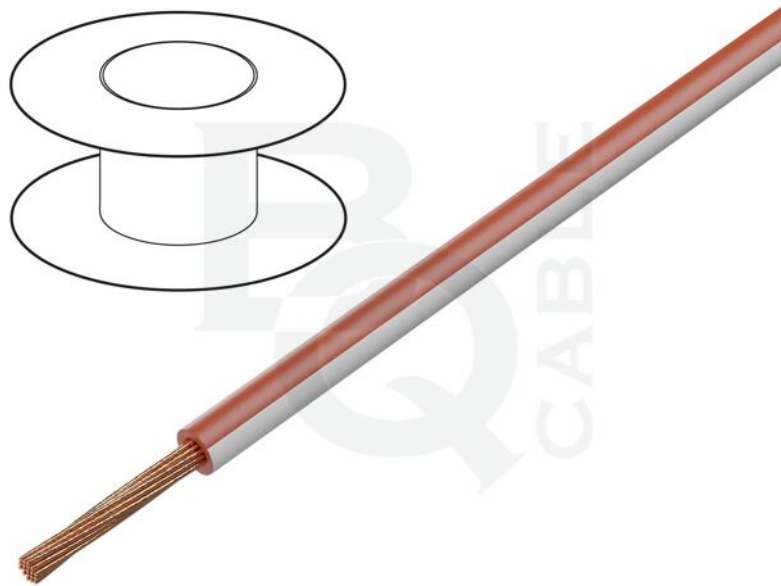

Productkaart FLRY-B0.75-RD/WH/1

Symbol:	FLRY-B0.75-RD/WH/1
Productgroep:	Kabels voor auto-installaties

Productparameters:

Type leiding:	montage
Soort kabel:	FLRY-B
Opbouw kabel:	1x0,75mm ²
Constructie ader:	koord
Soort ader:	Cu
Aantal aders:	1
Aderdoorsnede:	0,75mm ²
Materiaal van geleidingsisolatie:	PVC
Kleur isolatie:	roodwit
Nominale spanning:	60V

Werktemperatuur:	-40...105°C
Buigzaamheidsklasse:	5
CPR-norm:	geen classificatie
Conformiteit met de norm:	ECE R-118
Uitwendige leidingdiameter:	1,7...1,9mm
Informatie:	De draden kunnen in meerdere segmenten worden geleverd. Minimale segmentlengte en veelvoud van 1m