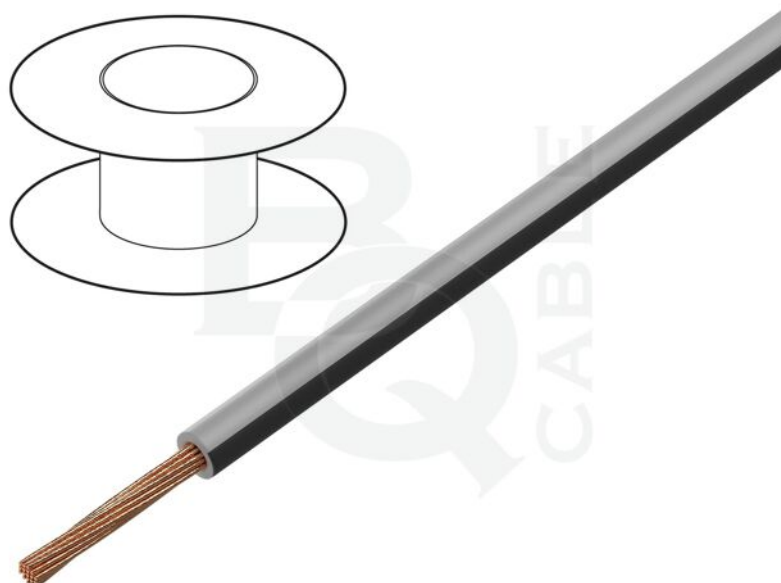

Productkaart FLRY-B0.75-GY/BK

Symbol:	FLRY-B0.75-GY/BK
Productgroep:	Kabels voor auto-installaties

Productparameters:

Type leiding:	montage
Soort kabel:	FLRY-B
Opbouw kabel:	1x0,75mm ²
Constructie ader:	koord
Soort ader:	Cu
Aantal aders:	1
Aderdoorsnede:	0,75mm ²
Materiaal van geleidingsisolatie:	PVC
Kleur isolatie:	grijszwart
Nominale spanning:	60V

Werktemperatuur:	-40...105°C
Inhoud verpakking:	100m
Buigzaamheidsklasse:	5
CPR-norm:	geen classificatie
Conformiteit met de norm:	ECE R-118
Uitwendige leidingdiameter:	1,7...1,9mm

Extra informatie

Bruto gewicht:	0,01 kg
-----------------------	---------