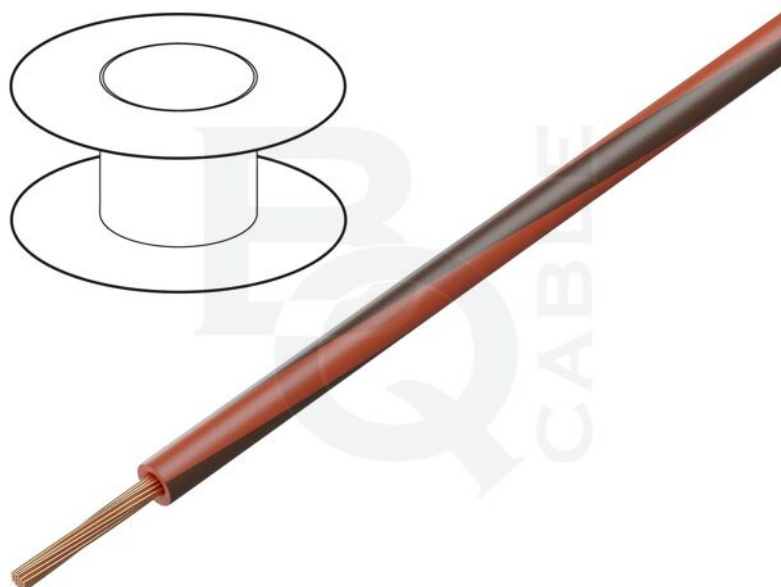

Productkaart LGY1.5-RD/BR

| | |
|----------------------|---------------------|
| Symbol: | LGY1.5-RD/BR |
| Productgroep: | Enkeladerige draden |

Productparameters:

| | |
|------------------------------------------|--------------------|
| Type leiding: | montage |
| Soort kabel: | H05V-K, LgY |
| Constructie ader: | koord |
| Soort ader: | Cu |
| Aantal aders: | 1 |
| Aderdoorsnede: | 1,5mm ² |
| Materiaal van geleidingsisolatie: | PVC |
| Kleur isolatie: | roodbruin |
| Nominale spanning: | 0,3kV, 0,5kV |
| Inhoud verpakking: | 100m |

| | |
|------------------------------------|----------------------|
| Buigzaamheidsklasse: | 5 |
| Uitwendige leidingdiameter: | 2,4mm |
| Opbouw kabel: | 1x1,5mm ² |
| Werktemperatuur: | -40...105°C |