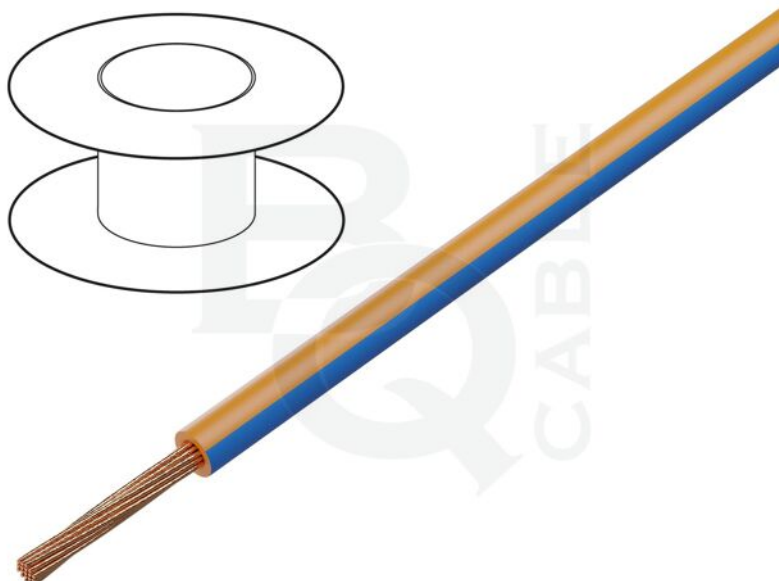

## Productkaart LGY1.5-OR/BL

<b>Symbol:</b>	LGY1.5-OR/BL
<b>Productgroep:</b>	Enkeladerige draden

### Productparameters:

<b>Type leiding:</b>	montage
<b>Soort kabel:</b>	H05V-K, LgY
<b>Constructie ader:</b>	koord
<b>Soort ader:</b>	Cu
<b>Aantal aders:</b>	1
<b>Aderdoorsnede:</b>	1,5mm <sup>2</sup>
<b>Materiaal van geleidingsisolatie:</b>	PVC
<b>Kleur isolatie:</b>	oranjeblauw
<b>Nominale spanning:</b>	0,3kV, 0,5kV
<b>Inhoud verpakking:</b>	100m

<b>Buigzaamheidsklasse:</b>	5
<b>Uitwendige leidingdiameter:</b>	2,4mm
<b>Opbouw kabel:</b>	1x1,5mm <sup>2</sup>
<b>Werktemperatuur:</b>	-40...105°C