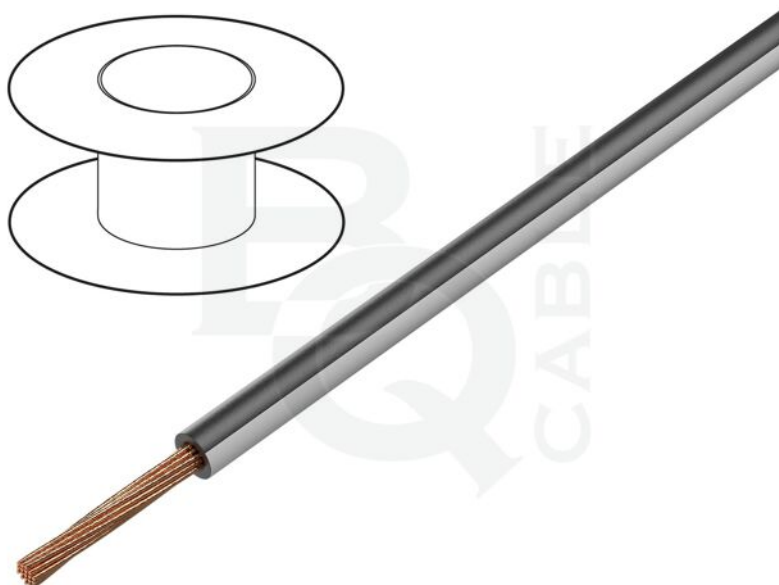

## Produktová karta FLRY-B0.35-BK/WH

<b>Symbol:</b>	FLRY-B0.35-BK/WH
<b>Produktová skupina:</b>	Káble pre automobilové inštalácie

### Parametre produktu

<b>Typ vodiča:</b>	inštalačný
<b>Druh kábla:</b>	FLRY-B
<b>Konštrukcia kábla:</b>	1x0,35mm <sup>2</sup>
<b>Konštrukcia žíly:</b>	lanko
<b>Druh žíly:</b>	Cu
<b>Počet žíl:</b>	1
<b>Prierez žíly:</b>	0,35mm <sup>2</sup>
<b>Materiál izolácie vodiča:</b>	PVC
<b>Farba izolácie:</b>	čierno-biela
<b>Menovité napätie:</b>	60V

<b>Pracovná teplota:</b>	-40...105°C
<b>Veľkosť balenia:</b>	100m
<b>Trieda pružnosti:</b>	5
<b>Norma CPR:</b>	bez klasifikácie
<b>Zhodné s normou:</b>	ECE R-118
<b>Vonkajší priemer kábla:</b>	1,2...1,4mm