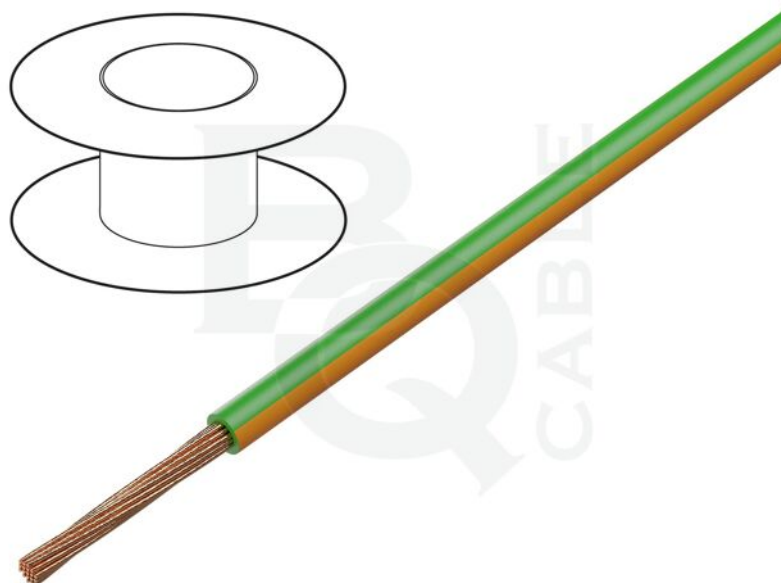

## Productkaart LGY1.5-GR/OR

<b>Symbol:</b>	LGY1.5-GR/OR
<b>Productgroep:</b>	Enkeladerige draden

### Productparameters:

<b>Type leiding:</b>	montage
<b>Soort kabel:</b>	H05V-K, LgY
<b>Constructie ader:</b>	koord
<b>Soort ader:</b>	Cu
<b>Aantal aders:</b>	1
<b>Aderdoorsnede:</b>	1,5mm <sup>2</sup>
<b>Materiaal van geleidingsisolatie:</b>	PVC
<b>Kleur isolatie:</b>	groenoranje
<b>Nominale spanning:</b>	0,3kV, 0,5kV
<b>Inhoud verpakking:</b>	100m

<b>Buigzaamheidsklasse:</b>	5
<b>Uitwendige leidingdiameter:</b>	2,4mm
<b>Opbouw kabel:</b>	1x1,5mm <sup>2</sup>
<b>Werktemperatuur:</b>	-40...105°C