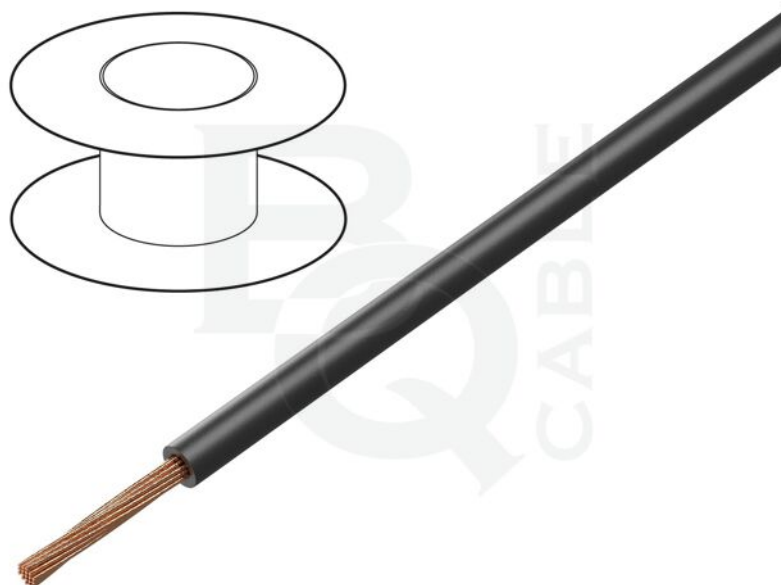

Productkaart FLRYW-A1.50-BK/1

Symbol:	FLRYW-A1.50-BK/1
Productgroep:	Kabels voor auto-installaties

Productparameters:

Type leiding:	montage
Soort kabel:	FLRYW-A
Opbouw kabel:	1x1,5mm ²
Constructie ader:	koord
Soort ader:	Cu
Aantal aders:	1
Aderdoorsnede:	1,5mm ²
Materiaal van geleidingsisolatie:	PVC
Kleur isolatie:	zwart
Nominale spanning:	60V

Werktemperatuur:	-40...125°C
Buigzaamheidsklasse:	5
Conformiteit met de norm:	ECE R-118
Uitwendige leidingdiameter:	2,2...2,4mm
Informatie:	De draden kunnen in meerdere segmenten worden geleverd. Minimale segmentlengte en veelvoud van 1m

Extra informatie

Bruto gewicht:	0,01 kg
-----------------------	---------