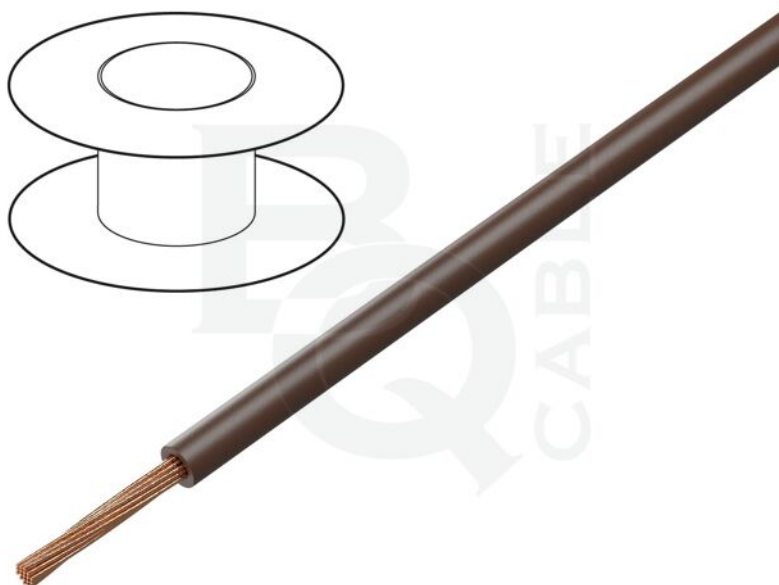

## Produktová karta FLRYW-B1.50-BR

<b>Symbol:</b>	FLRYW-B1.50-BR
<b>Produktová skupina:</b>	Káble pre automobilové inštalácie

### Parametre produktu

<b>Typ vodiča:</b>	inštalačný
<b>Druh vodiča/kábla:</b>	FLRYW-B
<b>Konštrukcia kábla:</b>	1x1,5mm <sup>2</sup>
<b>Konštrukcia žíly:</b>	lanko
<b>Druh žíly:</b>	Cu
<b>Počet žíl:</b>	1
<b>Prierez žíly:</b>	1,5mm <sup>2</sup>
<b>Materiál izolácie vodiča:</b>	PVC
<b>Farba izolácie:</b>	hnedá
<b>Menovité napätie:</b>	60V

<b>Pracovná teplota:</b>	-40...125°C
<b>Veľkosť balenia:</b>	100m
<b>Trieda pružnosti:</b>	5
<b>Norma CPR:</b>	bez klasifikácie
<b>Zhodné s normou:</b>	ECE R-118
<b>Vonkajší priemer kábla:</b>	2,2...2,4mm