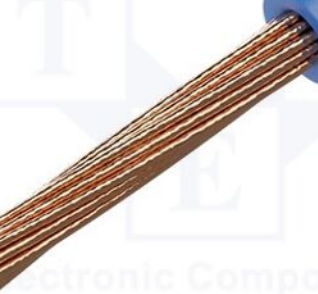

RENDI

35

**Simbolo:**

FLY1.50-BL/1

**Gruppo prodotti:**

Cavi per installazioni auto

## Parametri prodotti

<b>Tipo dei conduttori:</b>	di montaggio
<b>Genere di cavo:</b>	FLY
<b>Struttura del cavo:</b>	1x1,5mm <sup>2</sup>
<b>Costruzione del filo:</b>	filo a trefoli
<b>Genere di filo:</b>	Cu
<b>Numero di poli:</b>	1
<b>Sezione della vena:</b>	1,5mm <sup>2</sup>
<b>Materiale isolante del conduttore:</b>	PVC
<b>Colore dell'isolante:</b>	blu
<b>Tensione nominale:</b>	60V
<b>Temperatura di lavoro:</b>	-40...105°C
<b>Conformita con la norma:</b>	ECE R-118
<b>Diametro esterno del conduttore:</b>	2,7...3mm
<b>Informazioni:</b>	I cavi possono essere consegnati in alcuni spezzoni. Lunghezza minima dello spezzone e multiplo: 1m, Marcatura UL esclusivamente su una confezione collettiva di fabbrica piena