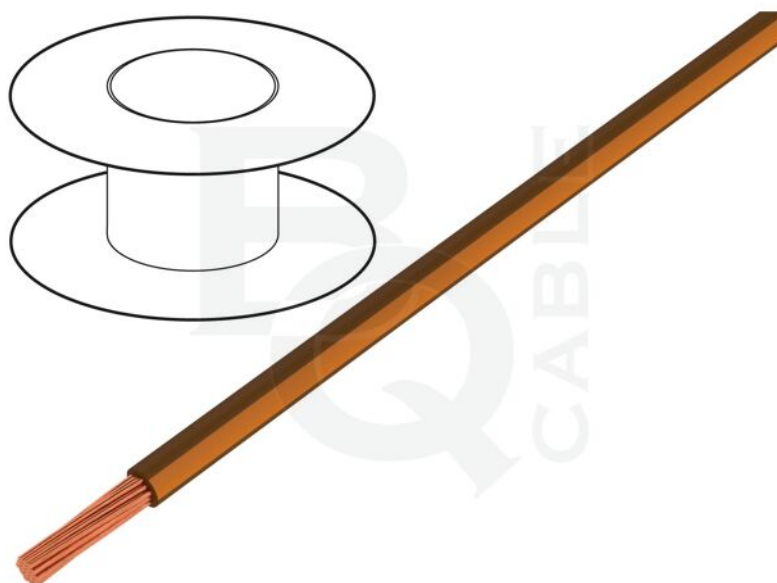

## Productkaart LGY1.5-BR/OR

<b>Symbol:</b>	LGY1.5-BR/OR
<b>Productgroep:</b>	Enkeladerige draden

### Productparameters:

<b>Type leiding:</b>	montage
<b>Soort kabel:</b>	H05V-K, LgY
<b>Constructie ader:</b>	koord
<b>Soort ader:</b>	Cu
<b>Aantal aders:</b>	1
<b>Aderdoorsnede:</b>	1,5mm <sup>2</sup>
<b>Materiaal van geleidingsisolatie:</b>	PVC
<b>Kleur isolatie:</b>	bruinoranje
<b>Nominale spanning:</b>	0,3kV, 0,5kV
<b>Inhoud verpakking:</b>	100m