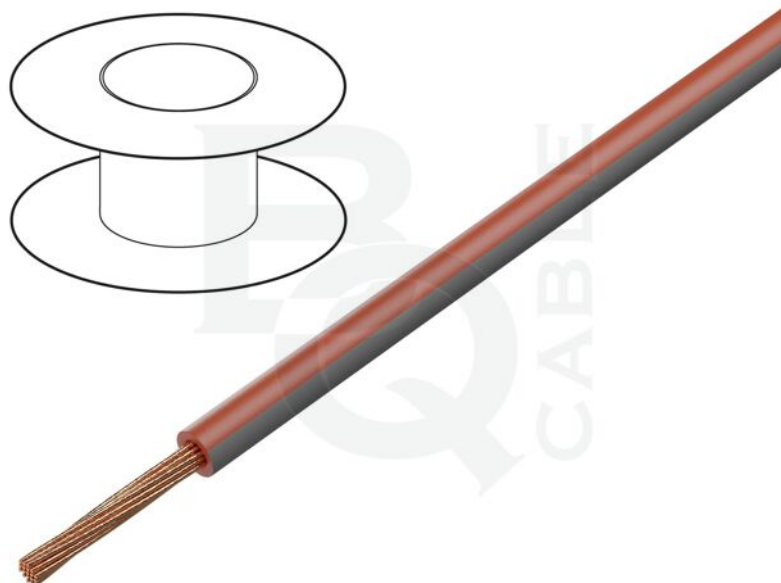

Productkaart LGY2.5-RD/GY

Symbol:	LGY2.5-RD/GY
Productgroep:	Enkeladerige draden

Productparameters:

Type leiding:	montage
Soort kabel:	H05V-K, LgY
Constructie ader:	koord
Soort ader:	Cu
Aantal aders:	1
Aderdoorsnede:	2,5mm ²
Materiaal van geleidingsisolatie:	PVC
Kleur isolatie:	roodgrijs
Nominale spanning:	0,3kV, 0,5kV
Inhoud verpakking:	50m

Buigzaamheidsklasse:	5
Uitwendige leidingdiameter:	3mm
Opbouw kabel:	1x2,5mm ²
Werktemperatuur:	-40...105°C

Extra informatie

Bruto gewicht:	0,029 kg
-----------------------	----------