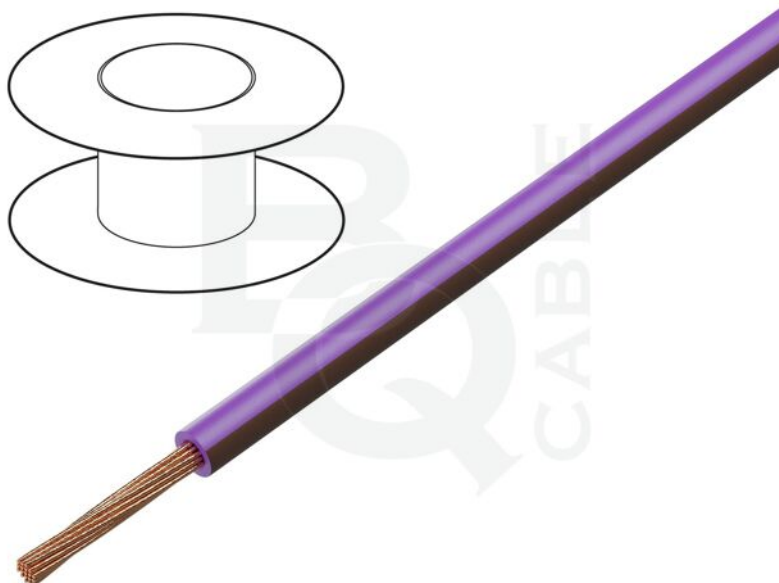

## Productkaart LGY1.5-VI/BR

<b>Symbol:</b>	LGY1.5-VI/BR
<b>Productgroep:</b>	Enkeladerige draden

### Productparameters:

<b>Type leiding:</b>	montage
<b>Soort kabel:</b>	H05V-K, LgY
<b>Constructie ader:</b>	koord
<b>Soort ader:</b>	Cu
<b>Aantal aders:</b>	1
<b>Aderdoorsnede:</b>	1,5mm <sup>2</sup>
<b>Materiaal van geleidingsisolatie:</b>	PVC
<b>Kleur isolatie:</b>	paarsbruin
<b>Nominale spanning:</b>	0,3kV, 0,5kV
<b>Inhoud verpakking:</b>	100m

<b>Buigzaamheidsklasse:</b>	5
<b>Uitwendige leidingdiameter:</b>	2,4mm
<b>Opbouw kabel:</b>	1x1,5mm <sup>2</sup>
<b>Werktemperatuur:</b>	-40...105°C