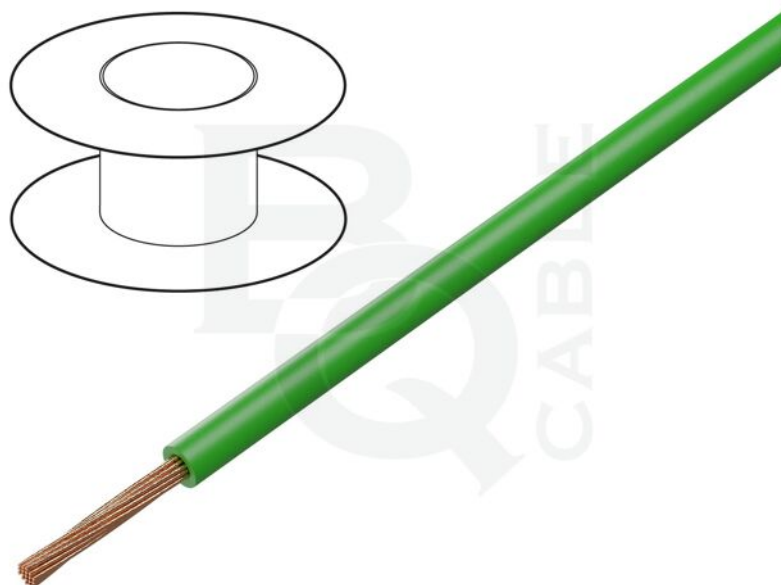

Productkaart FLRY-B0.75-GR/500

Symbol:	FLRY-B0.75-GR/500
Productgroep:	Kabels voor auto-installaties

Productparameters:

Type leiding:	montage
Soort kabel:	FLRY-B
Opbouw kabel:	1x0,75mm ²
Constructie ader:	koord
Soort ader:	Cu
Aantal aders:	1
Aderdoorsnede:	0,75mm ²
Materiaal van geleidingsisolatie:	PVC
Kleur isolatie:	groen
Nominale spanning:	60V

Werktemperatuur:	-40...105°C
Inhoud verpakking:	500m
Buigzaamheidsklasse:	5
CPR-norm:	geen classificatie
Conformiteit met de norm:	ECE R-118
Uitwendige leidingdiameter:	1,7...1,9mm

Extra informatie

Bruto gewicht:	0,009 kg
-----------------------	----------