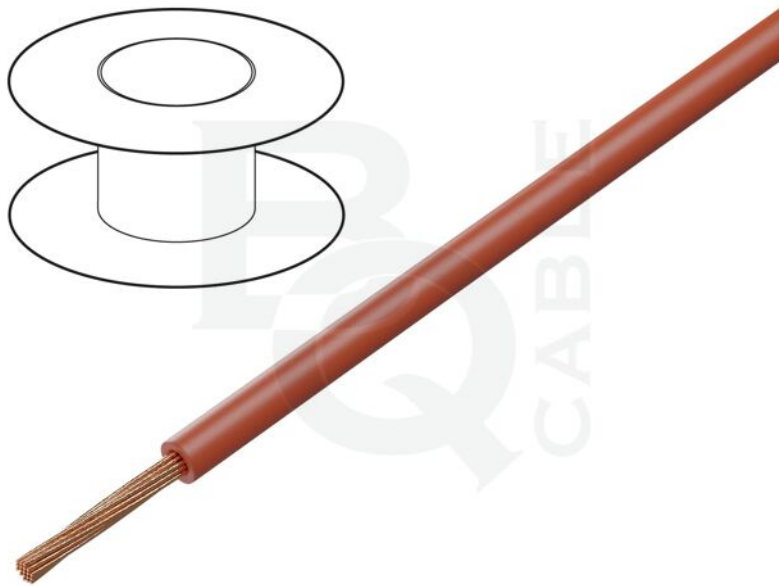

Productkaart FLRY-A1.00-RD/1

Symbol:	FLRY-A1.00-RD/1
Productgroep:	Kabels voor auto-installaties

Productparameters:

Type leiding:	montage
Soort kabel:	FLRY-A
Opbouw kabel:	1x1mm ²
Constructie ader:	koord
Soort ader:	Cu
Aantal aders:	1
Aderdoorsnede:	1mm ²
Materiaal van geleidingsisolatie:	PVC
Kleur isolatie:	rood
Nominale spanning:	60V

Werktemperatuur:	-40...105°C
Buigzaamheidsklasse:	5
CPR-norm:	geen classificatie
Conformiteit met de norm:	ECE R-118
Uitwendige leidingdiameter:	1,9...2,1mm
Informatie:	De draden kunnen in meerdere segmenten worden geleverd. Minimale segmentlengte en veelvoud van 1m