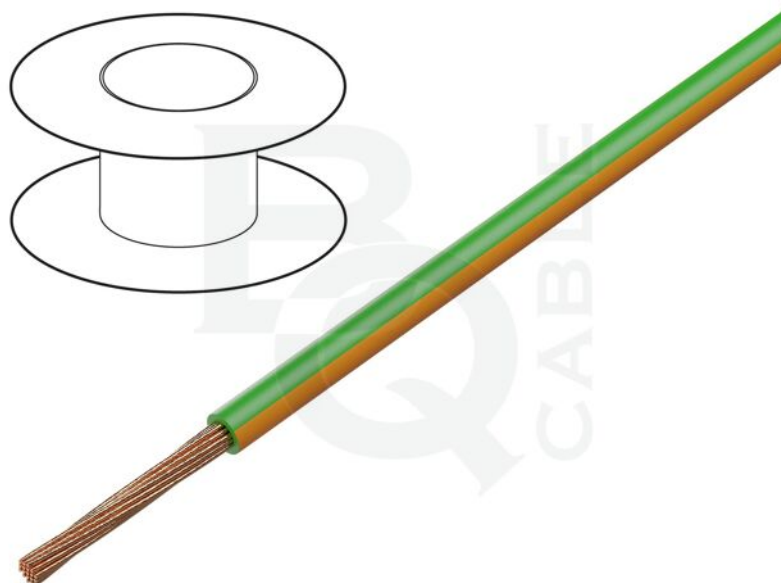

Productkaart LGY1.5-GR/OR

Symbol:	LGY1.5-GR/OR
Productgroep:	Enkeladerige draden

Productparameters:

Type leiding:	montage
Soort kabel:	H05V-K, LgY
Constructie ader:	koord
Soort ader:	Cu
Aantal aders:	1
Aderdoorsnede:	1,5mm ²
Materiaal van geleidingsisolatie:	PVC
Kleur isolatie:	groenoranje
Nominale spanning:	0,3kV, 0,5kV
Inhoud verpakking:	100m

Buigzaamheidsklasse:	5
Uitwendige leidingdiameter:	2,4mm
Opbouw kabel:	1x1,5mm ²
Werktemperatuur:	-40...105°C

Extra informatie

Bruto gewicht:	0,017 kg
-----------------------	----------