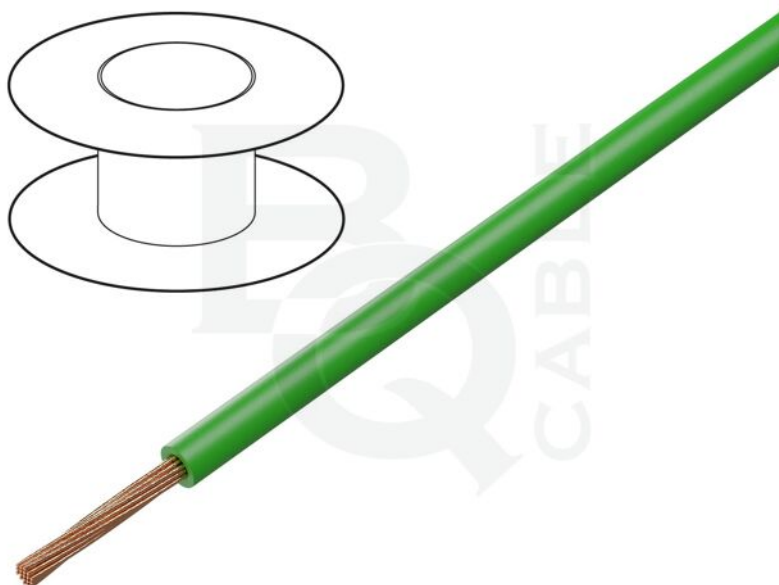

## Productkaart FLRYW-B0.35-GR/1

**Symbol:** FLRYW-B0.35-GR/1

**Productgroep:** Kabels voor auto-installaties

### Productparameters:

**Type leiding:** montage

**Soort kabel:** FLRYW-B

**Opbouw kabel:** 1x0,35mm<sup>2</sup>

**Constructie ader:** koord

**Soort ader:** Cu

**Aantal aders:** 1

**Aderdoorsnede:** 0,35mm<sup>2</sup>

**Materiaal van geleidingsisolatie:** PVC

**Kleur isolatie:** groen

**Nominale spanning:** 60V

<b>Werktemperatuur:</b>	-40...125°C
<b>Buigzaamheidsklasse:</b>	5
<b>CPR-norm:</b>	geen classificatie
<b>Conformiteit met de norm:</b>	ECE R-118
<b>Uitwendige leidingdiameter:</b>	1,2...1,4mm