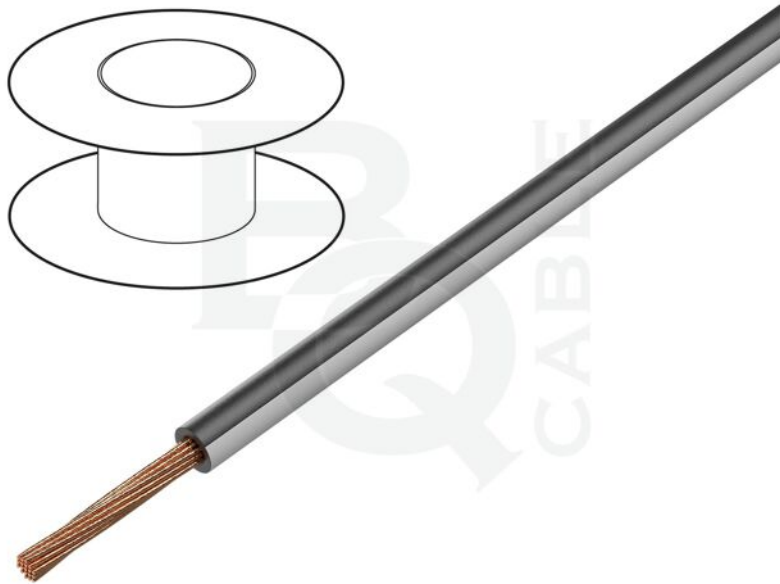

Productkaart FLRY-B0.75-BK/WH/1

Symbol:	FLRY-B0.75-BK/WH/1
Productgroep:	Kabels voor auto-installaties

Productparameters:

Type leiding:	montage
Soort kabel:	FLRY-B
Opbouw kabel:	1x0,75mm ²
Constructie ader:	koord
Soort ader:	Cu
Aantal aders:	1
Aderdoorsnede:	0,75mm ²
Materiaal van geleidingsisolatie:	PVC
Kleur isolatie:	zwartwit
Nominale spanning:	60V

Werktemperatuur:	-40...105°C
Buigzaamheidsklasse:	5
CPR-norm:	geen classificatie
Conformiteit met de norm:	ECE R-118
Uitwendige leidingdiameter:	1,7...1,9mm
Informatie:	De draden kunnen in meerdere segmenten worden geleverd. Minimale segmentlengte en veelvoud van 1m

Extra informatie

Bruto gewicht:	0,01 kg
-----------------------	---------